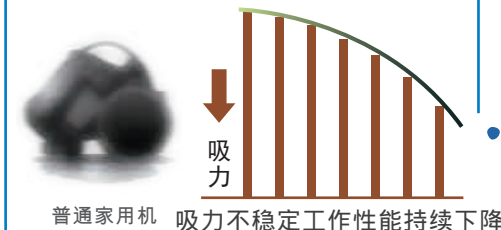

特大稳定的后置脚轮

确保机器拖动时随心移动，行走时轻巧稳定，避免搬拖行时机器碰撞侧翻

- 工业级防灰防浸水开关
  符合IP67防护等级的一键式开关，吸尘就是如此简单、安全、高效。