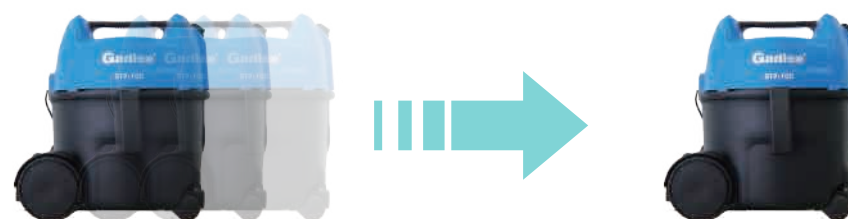

GTV-10D

商用吸尘器

GTV-10D

侧视图

正视图

顶视图

嘉得力GTV-10D静音型吸尘器是日常除尘清洁的最佳选择，外型设计小巧灵活，坚固耐用，广泛适用于办公室，酒店房间，会所及其他商业环境：

- 采用5.7寸直径双层风页，工商业用干式吸力马达，持久耐用
- 人体工学设计，配备伸缩吸尘管，方便清洁卫生死角
- 低噪音等级设计可实现安静操作，适用于对噪音敏感的环境
- 机身配备工具存放插口，全机各部件免工具拆装

GTV-10D 技术参数 Technical Data

空气流量Air Flow:	210m ³ /h
吸力Depression:	2380mm(H ₂ O)
功率Power:	1000w
电源Power supply:	220V
容量Tank capacity:	10L
重量Weight:	7Kg

GTV-10D的特点

Gadlee®

GTV-10D 商用吸尘器

高效静音

强劲吸力

坚固耐用

配备专业级静音型吸尘电机(THRU-FLOW)

5.7寸直径双层风页，工商业用干式吸力马达

特大稳定的后置脚轮

确保机器拖动时随心移动，行走时轻巧稳定，避免搬拖行时机器碰撞侧翻

- 工业级防灰防浸水开关
符合IP67防护等级的一键式开关，吸尘就是如此简单、安全、高效。

- 软管接口
快速接口设计密封性好

- “手指式”上盖卡扣
轻松拉开机身两侧卡扣下部，即可提起上盖维护

配件专区