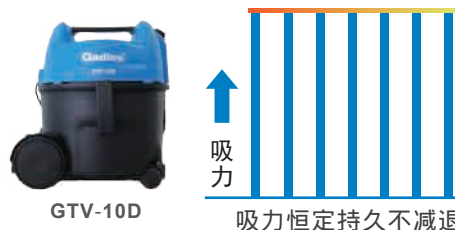

特大稳定的后置脚轮

确保机器拖动时随心移动，行走时轻巧稳定，避免搬拖行时机器碰撞侧翻

- 工业级防灰防浸水开关
  符合IP67防护等级的一键式开关，吸尘就是如此简单、安全、高效。